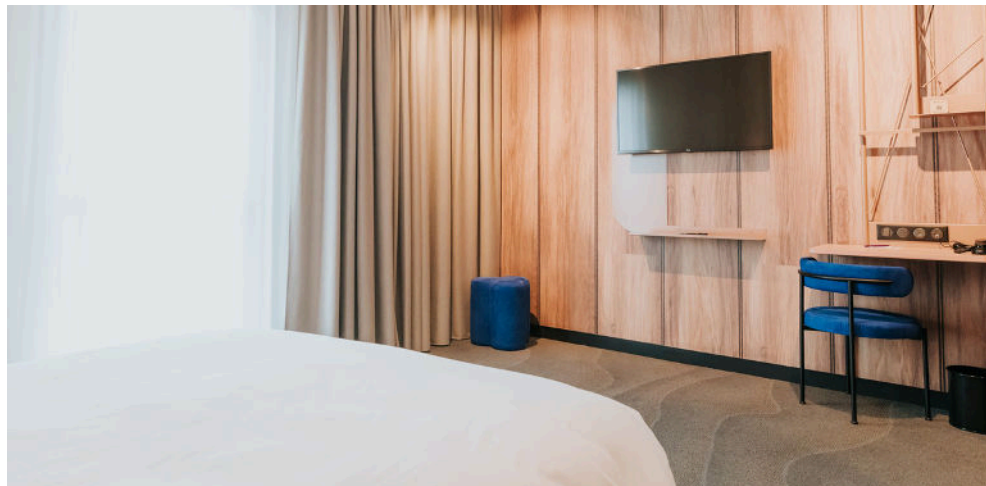

HÔTEL MERCURE BREST PORT ★★★★

**BREST
EN VUE**

Site web
www.all.accor.com

Adresse
45 rue Jean Marie Le Bris
29200 Brest

Comment y aller ?
Desservi par le bus
à 10 minutes du centre-ville

Venez accoster pour **un séjour breton** au coeur du port de commerce ! Ici, rien n'est laissé au hasard. Nos chambres sont de **véritables cocons confortables et fonctionnels**. L'équipe vous accueille dans **cet hôtel au style raffiné** pour vos séjours d'affaires ainsi que pour une pause professionnelle et amicale.

SERVICES

Wifi
Accessibilité PMR
Petit déjeuner
Bagagerie
Bar
Parking gratuit
Borne de recharge

CAPACITÉS

ESPACE	M²	FORMAT	JAUGE
Salle de réunion	21	U	10 pax
Salle équipée en son, écran et vestiaire			

CAPACITÉS

NOMBRE DE CHAMBRES : 140	
Capacité maximale de 250 personnes	
Chambres double	67
Chambres twin	8
Check in : 14h00 Check out : 12h00	

CONTACT

Réception

+33 2 30 32 39 40

HB8E4@accor.com

qui bouge, avec ses théâtres, ses bars, ses nombreux év

tour, qu'on ne se lasse jamais de regarder. La ville qui bou