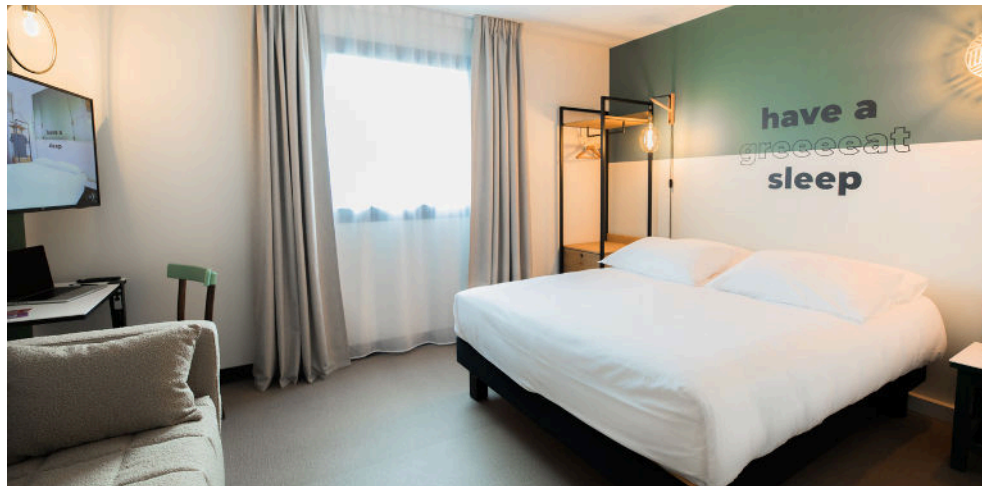

 Site web
www.all.accor.com

 Adresse
33 Boulevard de Coataudon
29490 Guipavas

 Comment y aller ?
Desservi par le bus et le tramway
à 25 minutes du centre-ville

Le Greet Hôtel est **un lieu où l'authenticité, convivialité et durabilité se rencontrent**. Au sein d'un hôtel moderne à la décoration atypique et détournée pour un séjour unique et convivial, vous découvrirez **des chambres au concept éco responsable**, proposant du mobilier chiné et neuf.

SERVICES

 Wifi
  Accessibilité PMR
  Petit déjeuner
  Bagagerie
 Parking gratuit
  Bar & Restaurant
  Balnéo / Sauna
  Salle de fitness

CAPACITÉS

ESPACE	M ²	FORMAT	JAUGE
Salle de réunion	35	U Théâtre	20 pax 30 pax
Lobby	X	Cocktail	80 pax
Salle équipée en son, micro et écran			