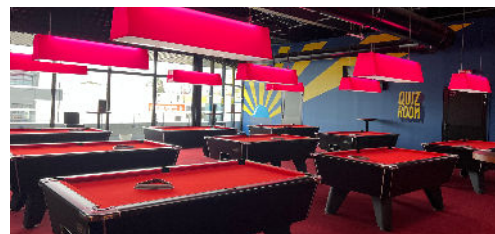

Le Speedpark propose **un cadre unique pour l'événementiel d'affaires**. Que ce soit pour des séminaires, des team buildings ou des soirées d'entreprise, **cet espace dynamique offre une expérience ludique et originale**. Karting, bowling et jeux interactifs permettent de **renforcer la cohésion d'équipe tout en offrant des moments de détente**.

## SERVICES

- WiFi
- Accessibilité PMR
- Parking à proximité
- Possibilité de service traiteur
- Signalétique numérique
- Équipement son et vidéo
- Salles équipées
- Karting, Bowling, Laser Game, VR, Quiz Room, Arcades, Billards**

## CAPACITÉS

ESPACE	M <sup>2</sup>	FORMAT	JAUGE
Salle Séminaire	100	Théâtre	80 pax
		En U / En carré	20 pax
		Cocktail	100 pax
Espace Lounge	180	Théâtre	160 pax
		Cocktail	250 pax
Privatisation partielle ou complète	X	Activités	Jusqu'à 800 pax