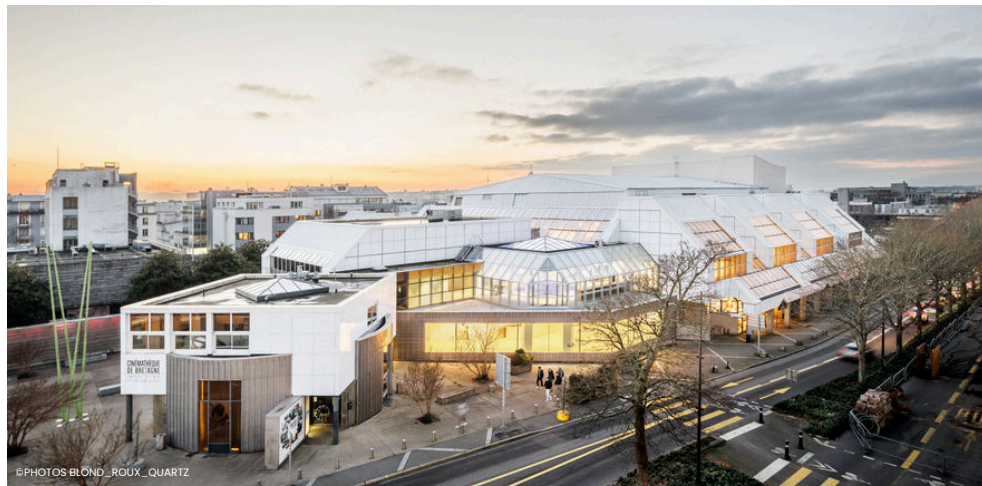

LE QUARTZ, CENTRE DE CONGRÈS

 Site web
lequartzcongres.com

 Adresse
60 rue du château
29200 Brest

 Comment y aller ?
Desservi par le tramway et le bus
À 5 minutes à pieds de la gare

Ouvert en janvier 2024 après **deux ans de rénovation**, Le Quartz Congrès est désormais **labellisé ISO 20121**, affirmant son engagement pour des événements responsables. Idéalement située au cœur de Brest, à **5 minutes de la gare et desservi par le tramway**, il offre des espaces modernes, modulables et équipés pour répondre à tous vos besoins professionnels.