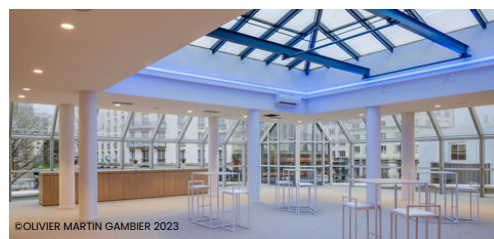

LE QUARTZ, CENTRE DE CONGRÈS

 Site web
lequartzcongres.com

 Adresse
60 rue du château
29200 Brest

 Comment y aller ?
Desservi par le tramway et le bus
À 5 minutes à pieds de la gare

Ouvert en janvier 2024 après **deux ans de rénovation**, Le Quartz Congrès est désormais **labellisé ISO 20121**, affirmant son engagement pour des événements responsables. Idéalement située au cœur de Brest, à **5 minutes de la gare et desservi par le tramway**, il offre des espaces modernes, modulables et équipés pour répondre à tous vos besoins professionnels.

CAPACITÉS

| ESPACE | M ² | FORMAT | JAUGE |
|------------------------|----------------|-----------------------------------|----------------------------------|
| Grand théâtre | x | Plénière | 700 pax 1100 pax 1 500 pax |
| Petit théâtre | x | Plénière | 300 pax |
| Méridienne | 380 | Plénière Exposition | 324 pax 20 stands |
| Patio et ses verrières | 1 230 | Exposition Restauration debout | 58 stands 1 230 pax |
| Salons de restauration | x | Assis Debout | 320 pax 400 pax |
| 8 salles de réunion | x | Tous formats possibles | De 15 à 115 pax |