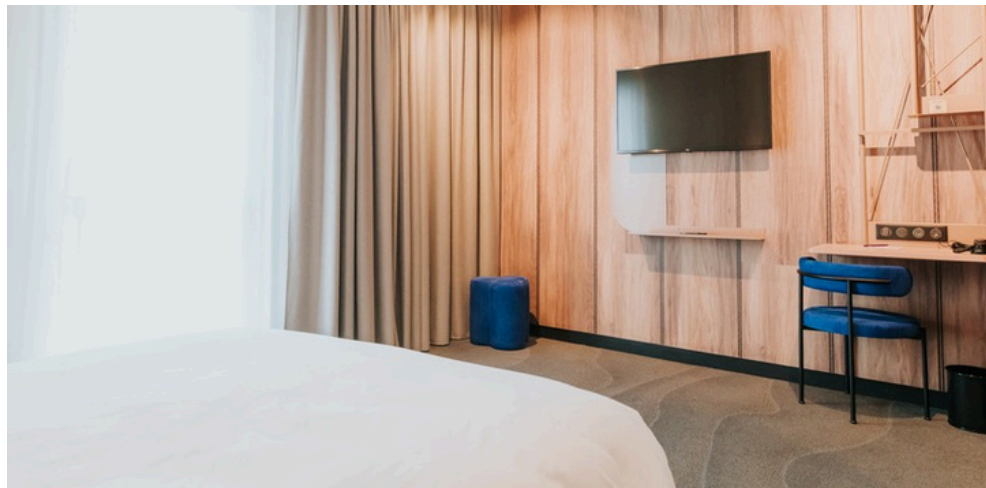

HÔTEL MERCURE BREST PORT ★★★★

**BREST
EN VUE**

Site web
www.all.accor.com

Adresse
45 rue Jean Marie Le Bris
29200 Brest

Comment y aller ?
Desservi par le bus
à 10 minutes du centre-ville

Venez accoster pour **un séjour breton** au coeur du port de commerce ! Ici, rien n'est laissé au hasard. Nos chambres sont de **véritables cocons confortables et fonctionnels**. L'équipe vous accueille dans **cet hôtel au style raffiné** pour vos séjours d'affaires ainsi que pour une pause professionnelle et amicale.

SERVICES

Wifi
Accessibilité PMR
Petit déjeuner
Bagagerie
Bar
Parking gratuit
Borne de recharge

CAPACITÉS

ESPACE	M²	FORMAT	JAUGE
Salle de réunion	21	U	10 pax
Salle équipée en son, écran et vestiaire			

CAPACITÉS

NOMBRE DE CHAMBRES : 140	
Capacité maximale de 250 personnes	
Chambres double	67
Chambres twin	8
Check in : 14h00 Check out : 12h00	

CONTACT

Réception

+33 2 30 32 39 40

HB8E4@accor.com

PARTENAIRE ENGAGÉ